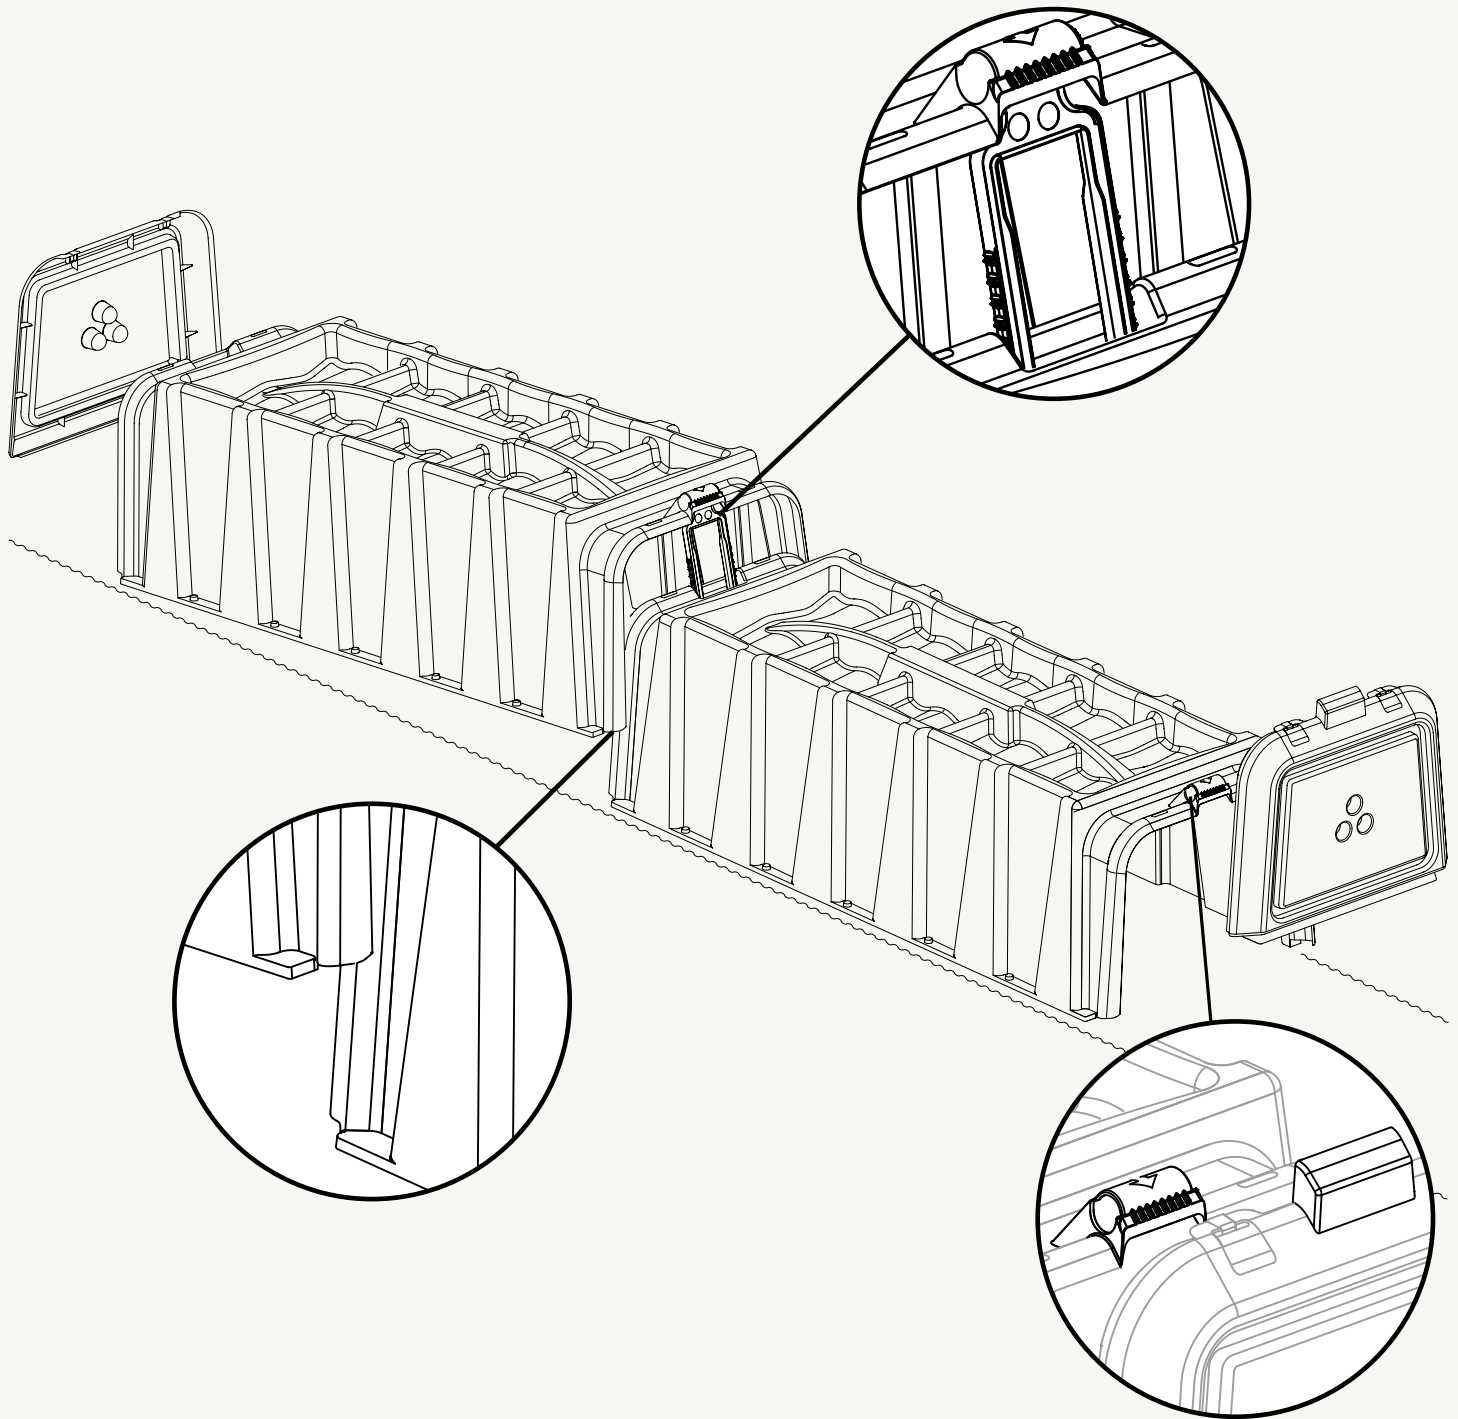

Sunny Pflanztunnel Montageanleitung

Das robuste Wachstums-Pflanztunnelsystem mit Komfortbelüftung und Bewässerungsfunktion

- Für ein beschleunigtes Pflanzenwachstum und eine frühe Ernte
- Bewässerungsmulden zum Sammeln von Regen- bzw. Gießwasser
- Effizientes Lüftungssystem
- Sicherer Schutz der Pflanzen vor Unwetter und Schädlingen

Sunny Tunnel de culture Notice d'installation

Tunnel de culture solide avec systèmes d'aération et d'irrigation intégrés

- Accélère la croissance des plantes et permet une récolte précoce
- Récupère l'eau de pluie pour irriguer les plantations
- Système d'aération réglable intégré
- Protège vos plantes des nuisibles et des intempéries

Sunny Growing tunnel Installation Instruction

The robust plant development tunnel system with convenient aeration and watering functions

- For accelerated plant growth and early harvesting
- Watering recesses to collect rain or watering water
- Efficient aeration system
- The safe way to protect plants from bad weather and pests

Sunny Túnel de cultivo Instrucciones para montaje

El robusto túnel de cultivo potencia el crecimiento de las plantas, tiene ventilación y función de riego

- Acelera el crecimiento de las plantas y adelanta la cosecha
- Sistema para recoger el agua de lluvia y/o de riego
- Eficiente sistema de ventilación
- Protege las plantas contra el mal tiempo y parásitos