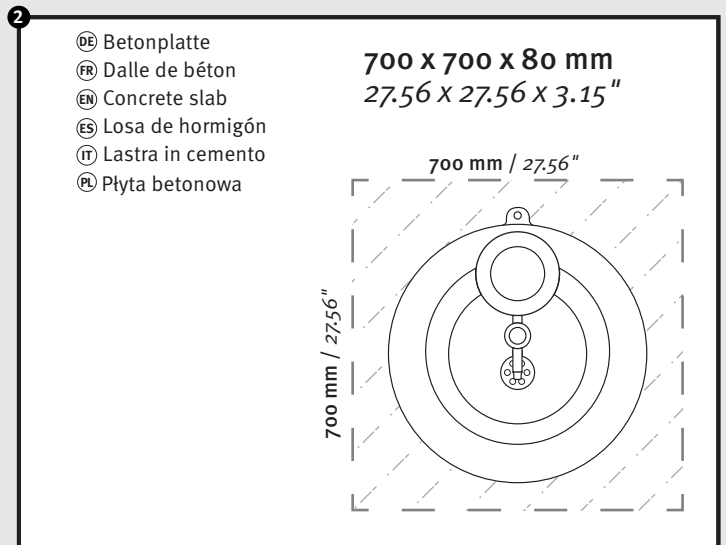

## Roma

Raccolta differenziata. Verifica le disposizioni del tuo comune.  
 22.PAP - Istruzioni | 20.PAP - Cartone | 04.LDPE - Sacchetti, Etichetti, Fascette per cavi

**Venezia & Roma**

≥ 80 mm / 3.15"

≥ 80 mm / 3.15"