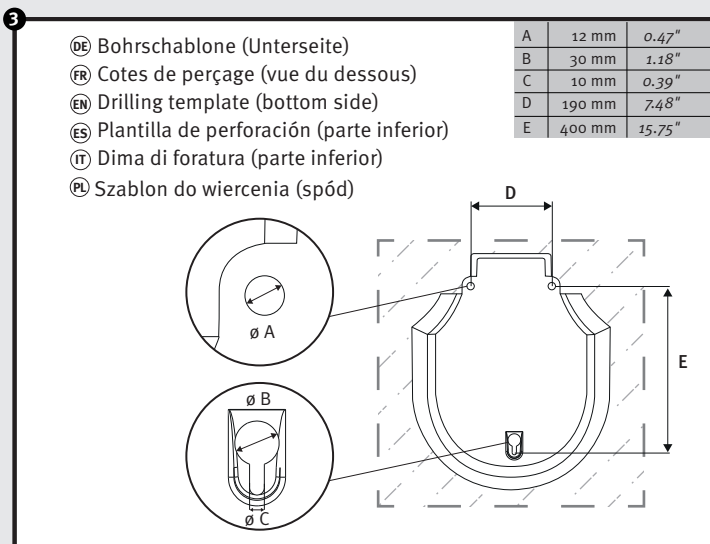

## Roma

Raccolta differenziata. Verifica le disposizioni del tuo comune.  
 22.PAP - Istruzioni | 20.PAP - Cartone | 04.LDPE - Sacchetti, Etichetti, Fascette per cavi

**Venezia & Roma**

≥ 80 mm / 3.15"

≥ 80 mm / 3.15"