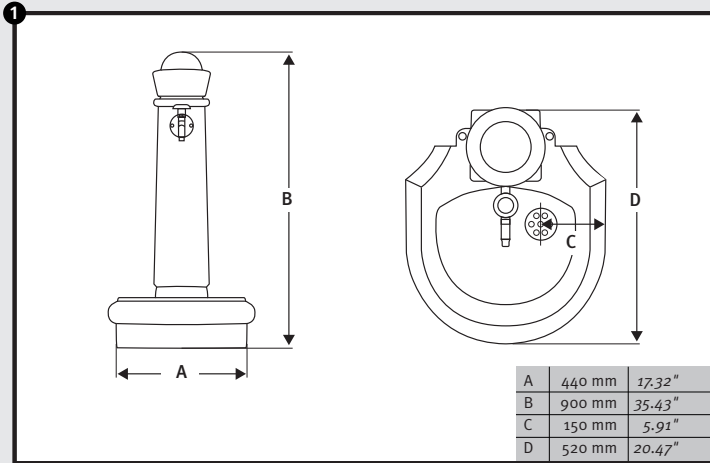

## Roma

Raccolta differenziata. Verifica le disposizioni del tuo comune.  
 22.PAP - Istruzioni | 20.PAP - Cartone | 04.LDPE - Sacchetti, Etichetti, Fascette per cavi

**Venezia & Roma**

≥ 80 mm / 3.15"

≥ 80 mm / 3.15"