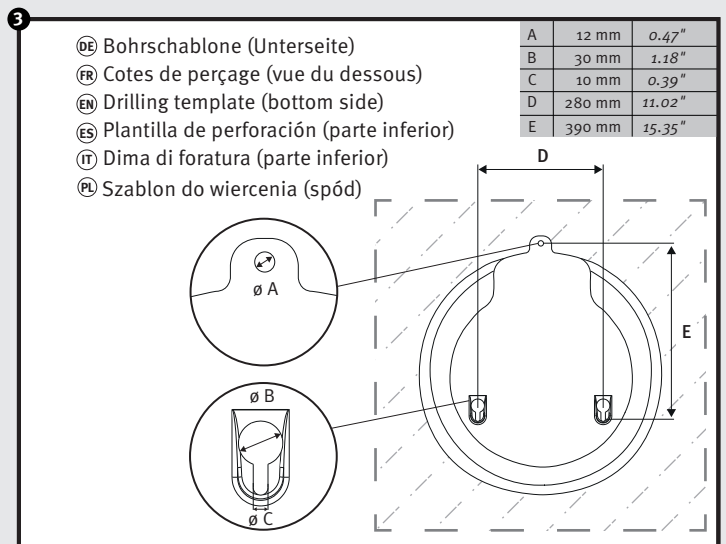

## Roma

Raccolta differenziata. Verifica le disposizioni del tuo comune.  
 22.PAP - Istruzioni | 20.PAP - Cartone | 04.LDPE - Sacchetti, Etichetti, Fascette per cavi

**Venezia & Roma**

≥ 80 mm / 3.15"

≥ 80 mm / 3.15"