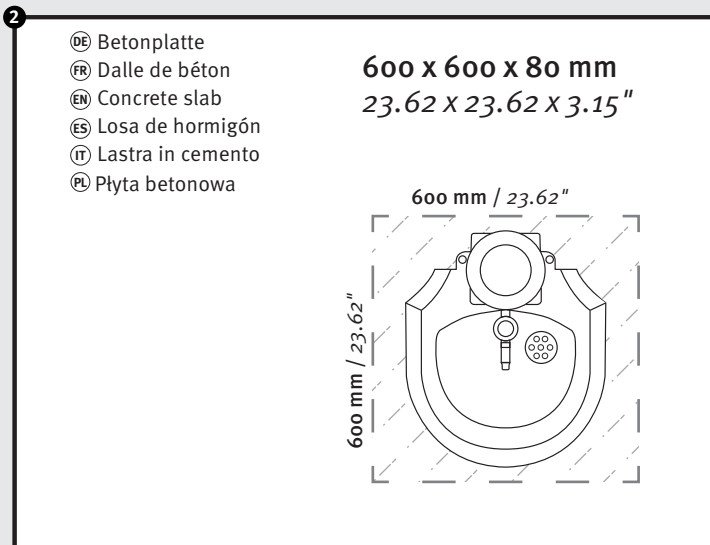

## Roma

Raccolta differenziata. Verifica le disposizioni del tuo comune.  
 22.PAP - Istruzioni | 20.PAP - Cartone | 04.LDPE - Sacchetti, Etichetti, Fascette per cavi

**Venezia & Roma**

≥ 80 mm / 3.15"

≥ 80 mm / 3.15"