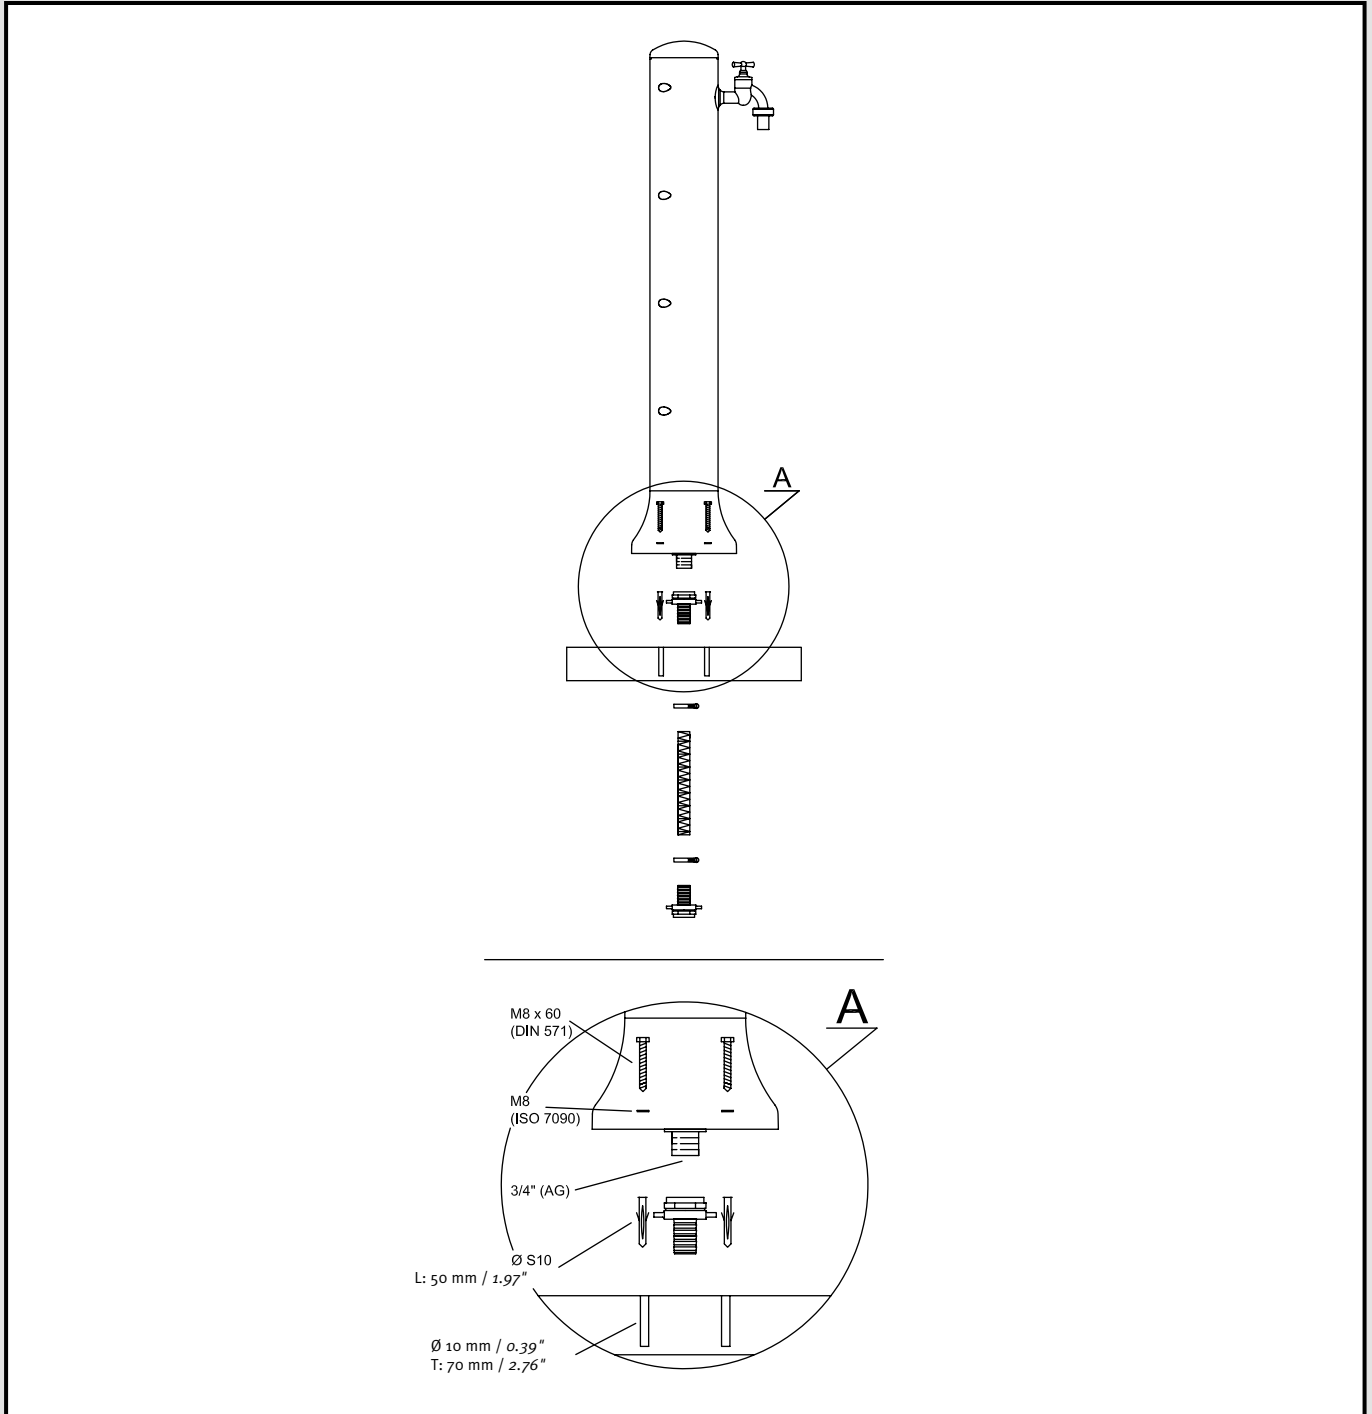

- DE Rondo Wasserzapsäule
- FR La Fontaine Rondo
- EN Rondo water spring unit
- ES Fuente Rondo
- IT Sistema a colonna per il riempimento d'acqua Rondo

- Montageanleitung
- Notice d'installation
- Installation Instruction
- Instrucciones para montaje
- Introduzione d'installazione

N° 356021 N° 356022

03/2017

DE Das Befestigungsmaterial ist nicht im Lieferumfang enthalten

FR Les outils de montage ne sont pas inclus

EN The mounting material is not included

ES Accesorio de fijación no incluido en el pack

IT Il materiale di fissaggio non è incluso nella fornitura