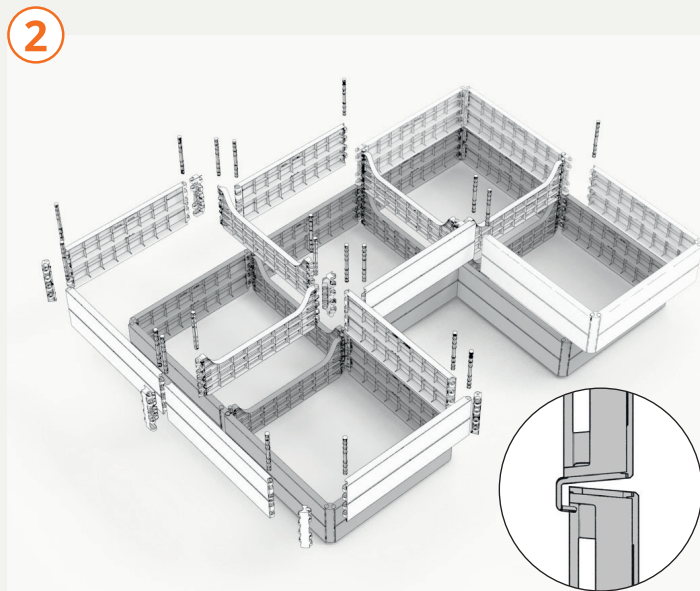

DE Ergo Quadro TurboPlus UL 80 Hochbett
FR Carré potager ERGO Quadro TurboPlus UL 80
EN Ergo Quadro TurboPlus UL 80 raised bed
ES Sistema de arriate elevado Ergo Quadro TurboPlus UL 80

Montageanleitung
 Notice d'installation
 Installation instruction
 Instrucciones de montaje

- DE** Ergo Quadro TurboPlus UL 80 Hochbett
- FR** Carré potager ERGO Quadro TurboPlus UL 80
- EN** Ergo Quadro TurboPlus UL 80 raised bed
- ES** Sistema de arriate elevado Ergo Quadro TurboPlus UL 80