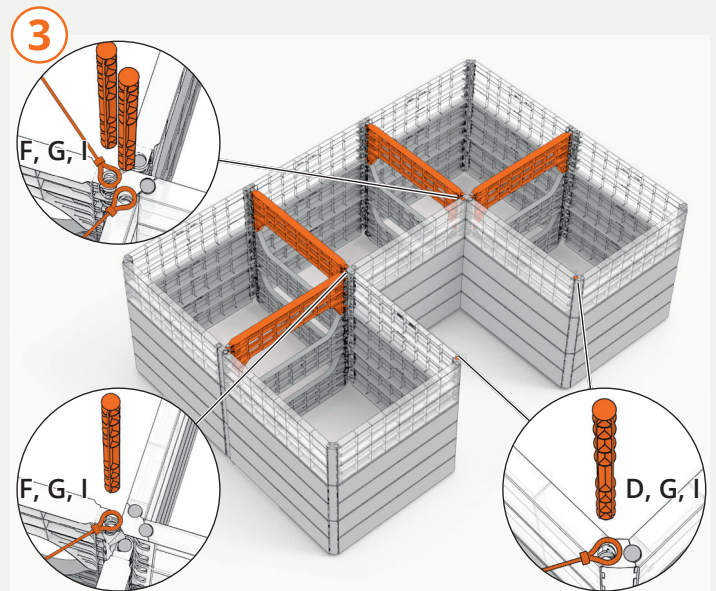

DE Ergo Quadro TurboPlus UL 80 Hochbett
FR Carré potager ERGO Quadro TurboPlus UL 80
EN Ergo Quadro TurboPlus UL 80 raised bed
ES Sistema de arriate elevado Ergo Quadro TurboPlus UL 80

Montageanleitung
 Notice d'installation
 Installation instruction
 Instrucciones de montaje

- DE** Ergo Quadro TurboPlus UL 80 Hochbett
- FR** Carré potager ERGO Quadro TurboPlus UL 80
- EN** Ergo Quadro TurboPlus UL 80 raised bed
- ES** Sistema de arriate elevado Ergo Quadro TurboPlus UL 80