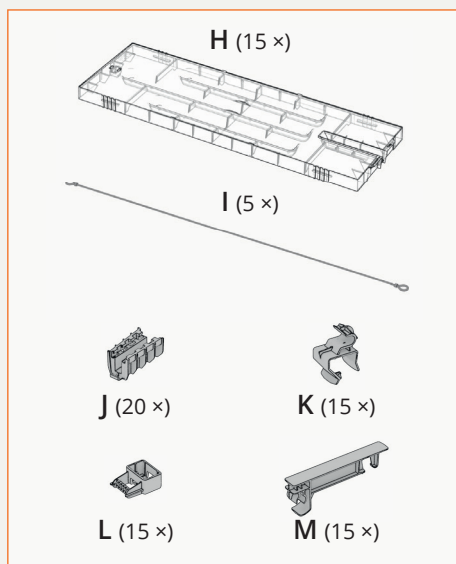

DE Ergo Quadro TurboPlus UL 80 Hochbett
FR Carré potager ERGO Quadro TurboPlus UL 80
EN Ergo Quadro TurboPlus UL 80 raised bed
ES Sistema de arriate elevado Ergo Quadro TurboPlus UL 80

Montageanleitung
 Notice d'installation
 Installation instruction
 Instrucciones de montaje

- DE** Ergo Quadro TurboPlus UL 80 Hochbett
- FR** Carré potager ERGO Quadro TurboPlus UL 80
- EN** Ergo Quadro TurboPlus UL 80 raised bed
- ES** Sistema de arriate elevado Ergo Quadro TurboPlus UL 80