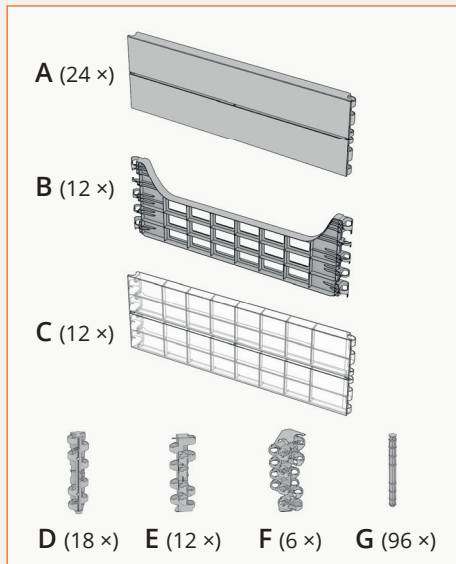

DE Ergo Quadro TurboPlus UL 80 Hochbett
FR Carré potager ERGO Quadro TurboPlus UL 80
EN Ergo Quadro TurboPlus UL 80 raised bed
ES Sistema de arriate elevado Ergo Quadro TurboPlus UL 80

Montageanleitung
 Notice d'installation
 Installation instruction
 Instrucciones de montaje

- DE** Ergo Quadro TurboPlus UL 80 Hochbett
- FR** Carré potager ERGO Quadro TurboPlus UL 80
- EN** Ergo Quadro TurboPlus UL 80 raised bed
- ES** Sistema de arriate elevado Ergo Quadro TurboPlus UL 80