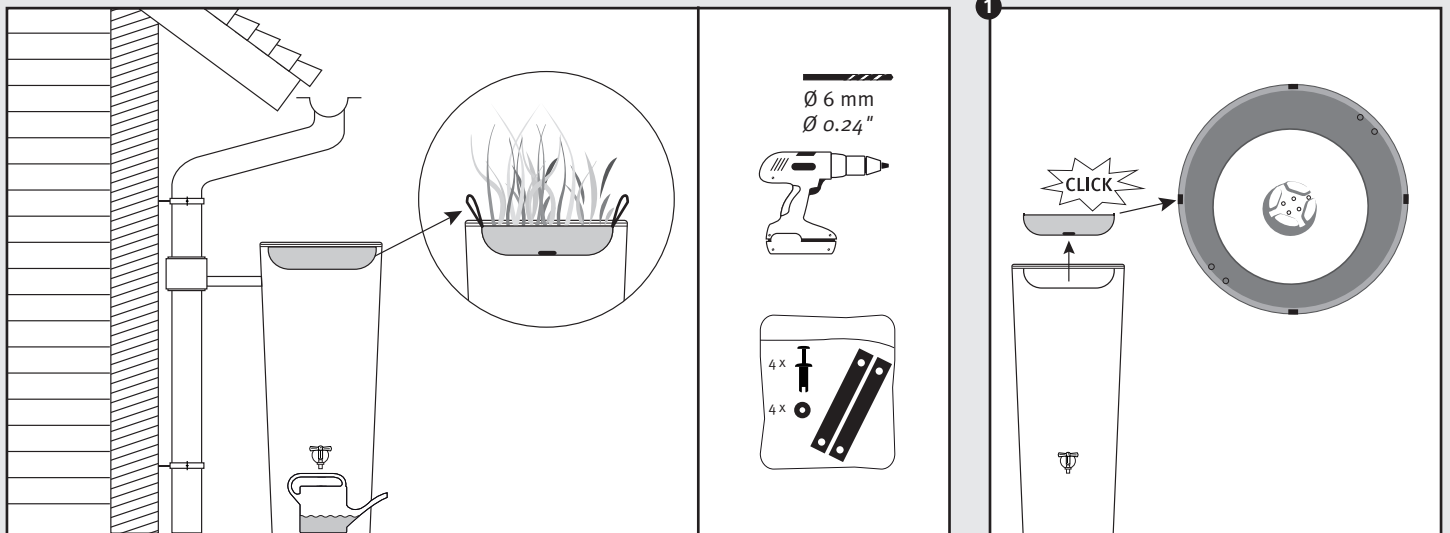

- DE Komfort-Entnahmeset für Pflanzschale
- FR Kit confort pour bac à plantes
- EN Removable inner plant container with comfortable handles
- ES Maceta con contenedor extraíble y asas cómodas
- IT Kit maniglie per alzare la vasca piante
- PL Zestaw do wygodnego wyjmowania donicy

Montageanleitung
Notice de montage
Installation manual
Instrucciones de montaje
Istruzioni per l'installazione
Instrukcja montażu

DE Bepflanzungshinweis FR Notez la plantation EN Note planting ES Nota plantación IT Nota semina

PL Porady dotyczące sadzenia

max. 25 kg
max. 55 lb

+ GEO
+ TEX

Raccolta differenziata. Verifica le disposizioni del tuo comune.
22.PAP - Istruzioni | 04.LDPE - Sacchetti, Etichette, Fascette per cavi

07/2023