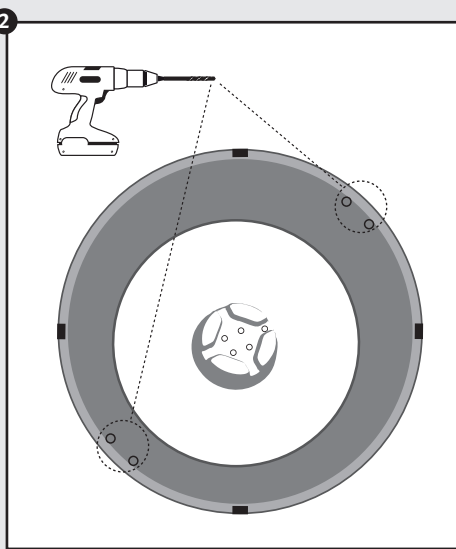

- DE Komfort-Entnahmeset für Pflanzschale
- FR Kit confort pour bac à plantes
- EN Removable inner plant container with comfortable handles
- ES Maceta con contenedor extraíble y asas cómodas
- IT Kit maniglie per alzare la vasca piante
- PL Zestaw do wygodnego wyjmowania donicy

Montageanleitung
Notice de montage
Installation manual
Instrucciones de montaje
Istruzioni per l'installazione
Instrukcja montażu

DE Bepflanzungshinweis FR Notez la plantation EN Note planting ES Nota plantación IT Nota semina

PL Porady dotyczące sadzenia

max. 25 kg
max. 55 lb

+ GEO
+ TEX

Raccolta differenziata. Verifica le disposizioni del tuo comune.
22.PAP - Istruzioni | 04.LDPE - Sacchetti, Etichette, Fascette per cavi

07/2023