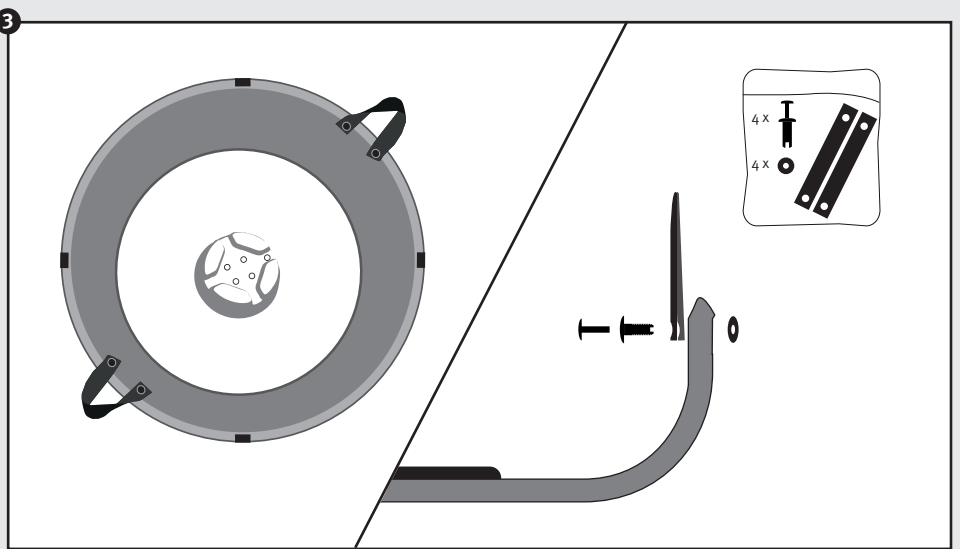

- DE Komfort-Entnahmeset für Pflanzschale
- FR Kit confort pour bac à plantes
- EN Removable inner plant container with comfortable handles
- ES Maceta con contenedor extraíble y asas cómodas
- IT Kit maniglie per alzare la vasca piante
- PL Zestaw do wygodnego wyjmowania donicy

Montageanleitung
Notice de montage
Installation manual
Instrucciones de montaje
Istruzioni per l'installazione
Instrukcja montażu

DE Bepflanzungshinweis FR Notez la plantation EN Note planting ES Nota plantación IT Nota semina

PL Porady dotyczące sadzenia

max. 25 kg
max. 55 lb

+ GEO
+ TEX

Raccolta differenziata. Verifica le disposizioni del tuo comune.
22.PAP - Istruzioni | 04.LDPE - Sacchetti, Etichette, Fascette per cavi

07/2023