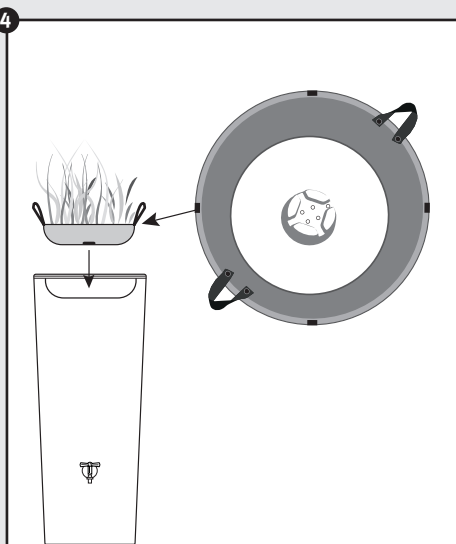

- DE Komfort-Entnahmeset für Pflanzschale
- FR Kit confort pour bac à plantes
- EN Removable inner plant container with comfortable handles
- ES Maceta con contenedor extraíble y asas cómodas
- IT Kit maniglie per alzare la vasca piante
- PL Zestaw do wygodnego wyjmowania donicy

Montageanleitung
Notice de montage
Installation manual
Instrucciones de montaje
Istruzioni per l'installazione
Instrukcja montażu

DE Bepflanzungshinweis FR Notez la plantation EN Note planting ES Nota plantación IT Nota semina

PL Porady dotyczące sadzenia

max. 25 kg
max. 55 lb

+ GEO
+ TEX

Raccolta differenziata. Verifica le disposizioni del tuo comune.
22.PAP - Istruzioni | 04.LDPE - Sacchetti, Etichette, Fascette per cavi

07/2023